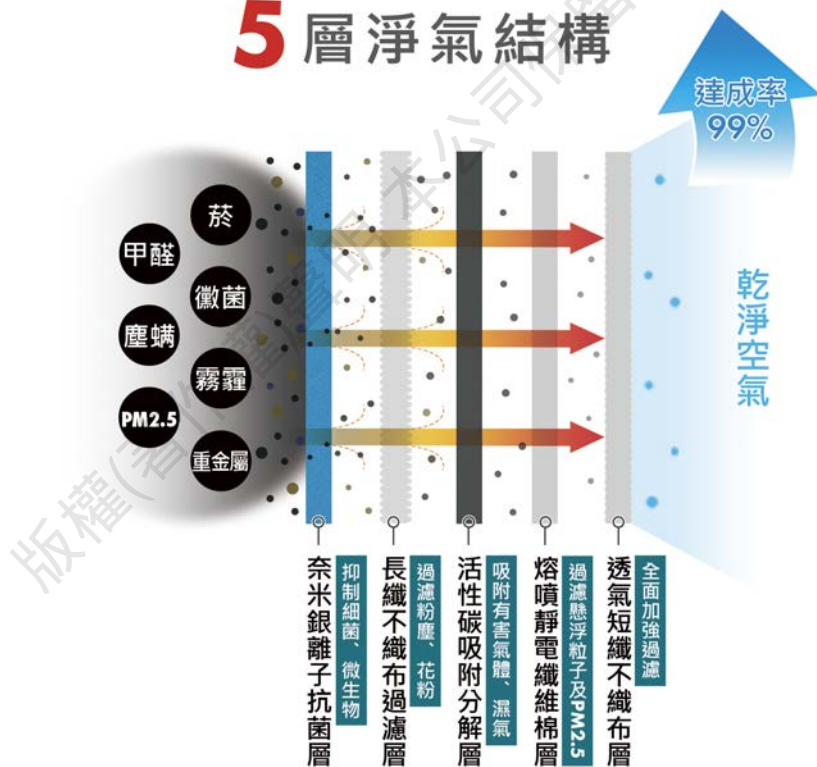

QUICK FILTER

車室空氣濾網 尺寸規格表

5995500598961 1

**READY
FOR WORK**

有效循環淨化車室空氣

健康的隱形殺手 PM 2.5

《細懸浮微粒=PM 2.5》小於2.5微米 μm 的粒子，約頭髮直徑的1/28，經常附著於重金屬、戴奧辛以及其他高度致癌物質，可輕易的穿透肺部氣泡，直接進入血管中，隨著血液循環全身，容易引發呼吸道疾病、慢性支氣管炎、肺癌和心血管疾病，對人體健康造成影響。

5 層淨氣結構

空污 打回原形

阻絕健康隱形殺手

抑菌

抑制細菌進入
繁殖生長

過濾

杜絕髒空氣
VOC汙染物質

吸附